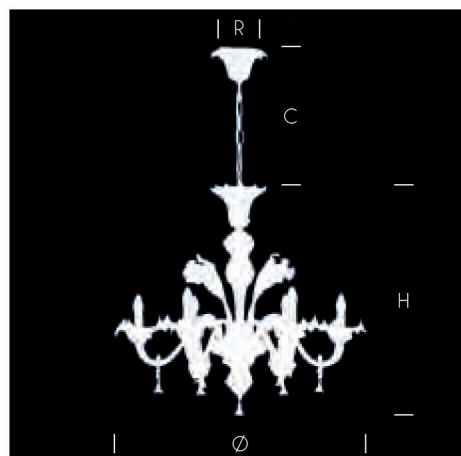

Bovary

Technical data

R	Ceiling cup / Rosone
C	Chain / Catena
H	Height / Altezza
Ø	Diameter / Diametro
D	Depth / Profondità
W	Width / Larghezza

	Bulb / Lampadina
	Weight / Peso
	Insulation class / Classe isolamento

Colors

W White / Bianco

JCK
Black / Nero
Clear / Cristallo
Gold / Oro

A2 Tangerine / Mandarino

General Specifications

CE IP20

AP0811-2-WC

W 35 cm - H 40 cm - D 26 cm

E14 2 x MAX 60W 2 KG

L0811-5-JCK-MG

Ø 70 cm - H 65 cm - C 30 cm - R 10 cm

E14 5 x MAX 60W 8 KG

L0811-6-WC-ML

Ø 90 cm - H 80 cm - C 30 cm - R 12 cm

E14 6 x MAX 60W 11 KG

D0811-12+6-WC